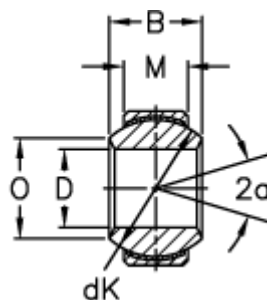

Varenummer: 03508008  
Beskrivelse: Fluro Ledleje GE 8FW-2RS

## Mål

A	= 19 0 -0,009
B	= 11
D	= 8 0 -0,008
dK	= 16
Dynamisk belastning C (kN)	= 8.6
Kipvinkel	= 21
M	= 6
O	= 11.6

Statisk belastning C0 (kN)	= 21.6
Vægt	= 14